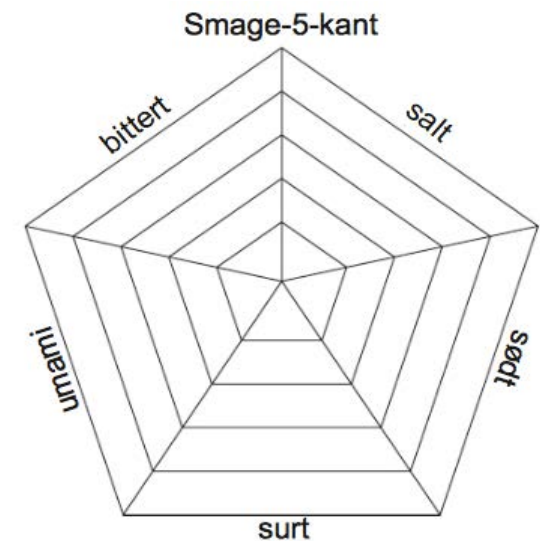

Du skal nu selv være forsker! - Opfind din egen drik

1

Opfind din egen drik.
Smag æblemosten til.
Prøv dig frem med lidt ad gangen.

- Sukker
- Salt
- Citron
- Tomatjuice
- Grapejuice

2

Lav nu den endelige drik i et nyt glas.
Sæt din egen drik ind i smage-5-kanten.

Navn på din drik _____